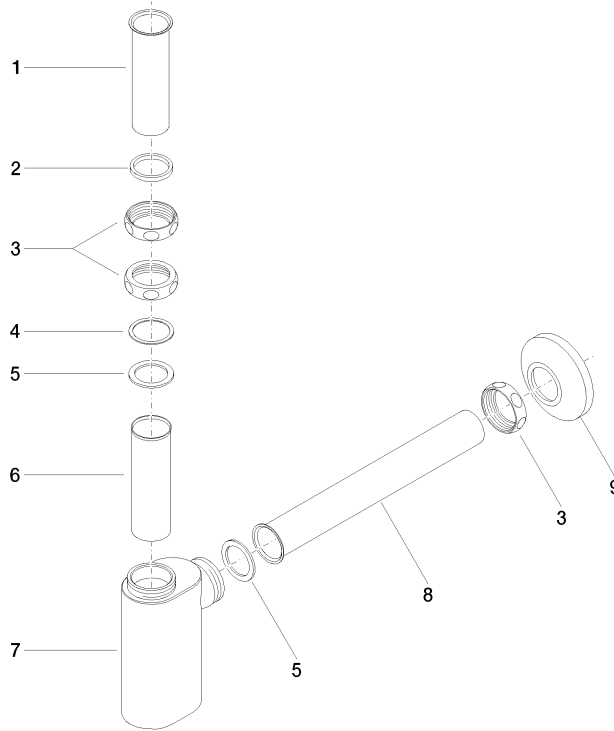

10 040 970

• rosette Ø 80 mm

	Brushed Dark Platinum	10 040 970-99
	Chrome	10 040 970-00
	Brushed Platinum	10 040 970-06
	Platinum	10 040 970-08
	Durabrand (23kt Gold)	10 040 970-09
	Dark Chrome	10 040 970-19
	Brushed Durabrand (23kt Gold)	10 040 970-28
	Brushed Champagne (22kt Gold)	10 040 970-46
	Champagne (22kt Gold)	10 040 970-47

10 040 970

mm [inches]

10 040 970

Parts for other finishes can be found here: [Chrome](#)

Spare parts list

No.	Item Number	Name	Quantity used	Delivery time
1	09 28 23 005-99	Pipe Ø 32 x 0,75 x 110 mm - Brushed Dark Platinum	1	30
2	09 14 05 017 90	seal	1	2
3	09 23 30 015-99	nut	3	30
4	09 28 10 003 90	ring	1	2
5	09 14 05 016 90	Washer NBR 70 39,0 x 29,0 x 2,0 mm -	2	2
6	09 28 23 006 90	pipe	1	2
7	09 19 22 080-99	casing	1	30
8	09 28 23 002-99	pipe	1	30
9	90 27 01 015 00-99	rosette	1	30